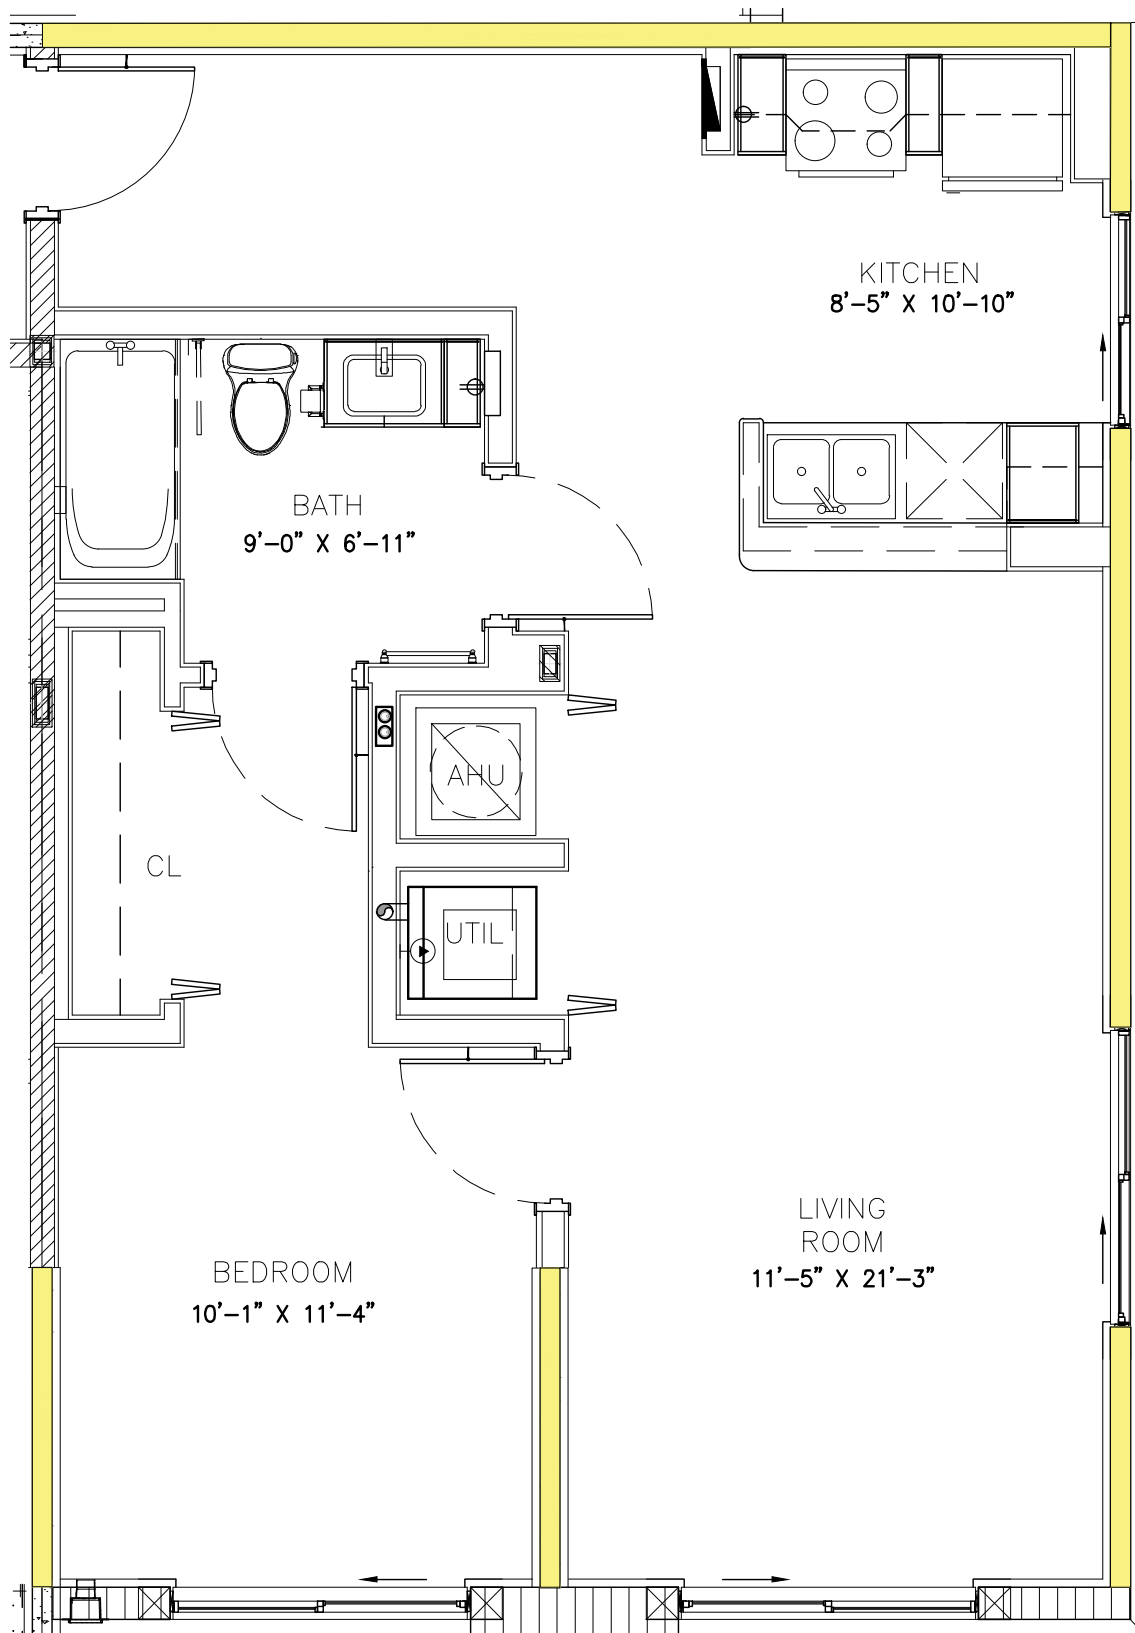

UNIT A1.11

A/C AREA

630 S.F.

SCALE: 1/4" = 1'-0"

ANF GROUP, INC.
MIAMI, FLORIDA

UNIT -
SOL VISTA - CASA DEVON II

BURGOS
LANZA
ARCHITECTS & PLANNERS

UNIT A2.1