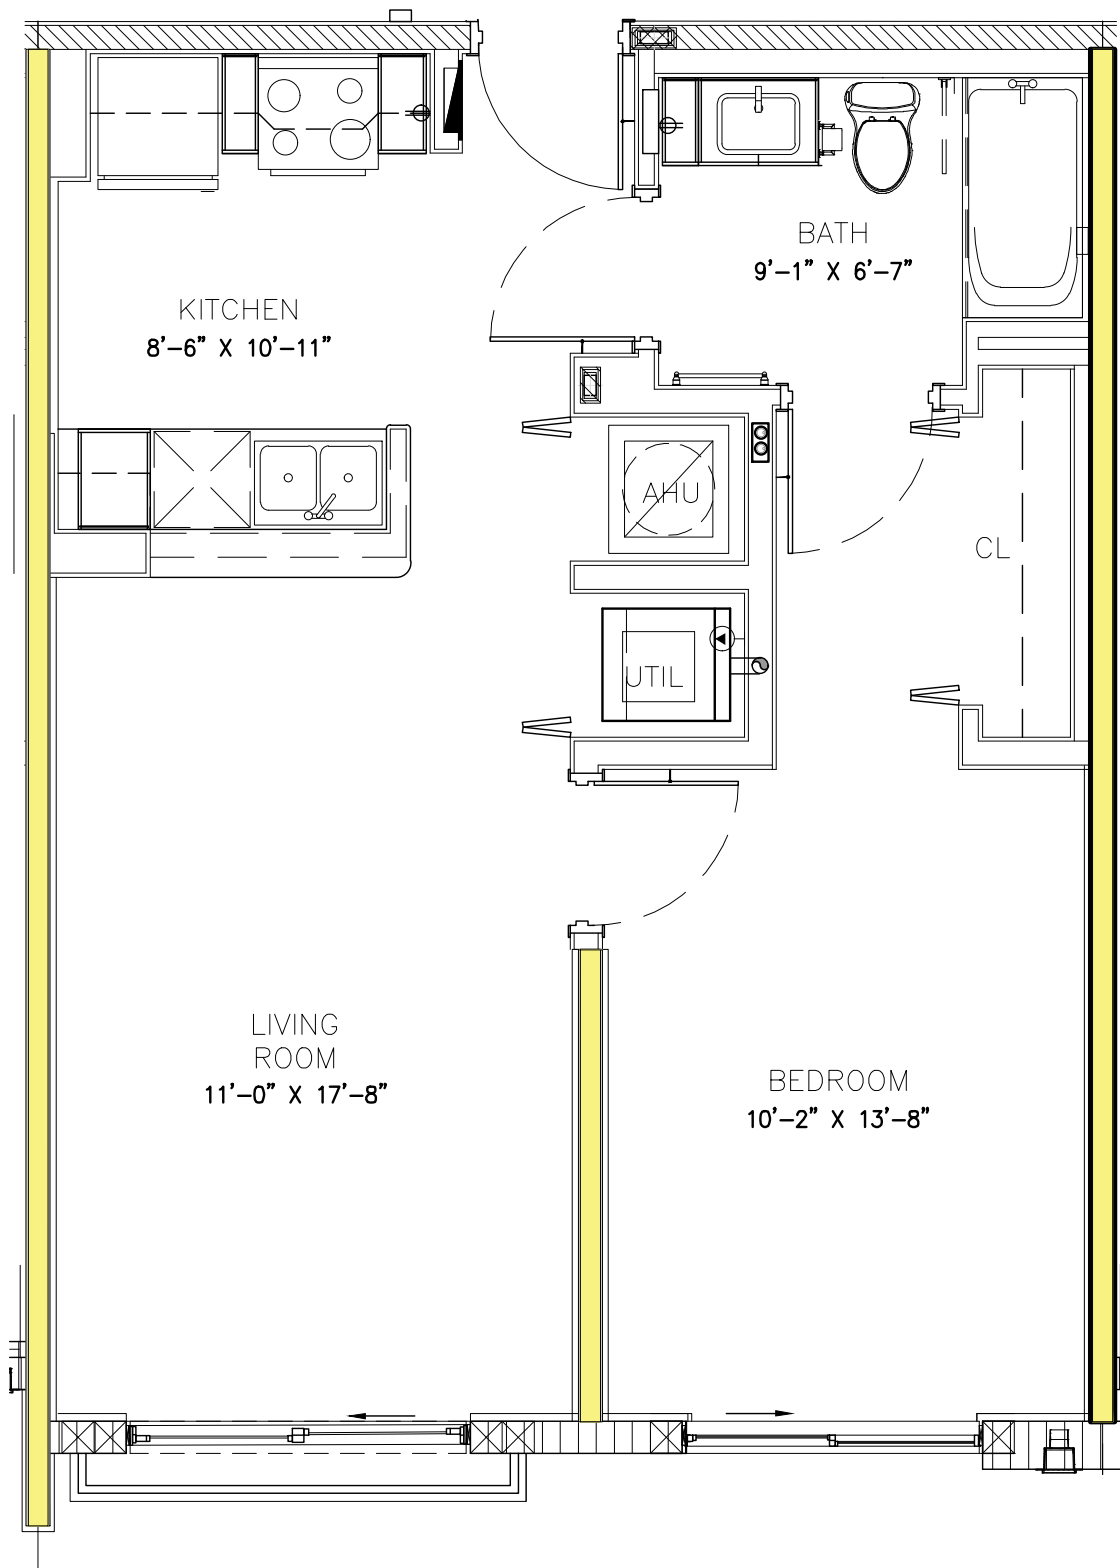

UNIT A1.1

A/C AREA

630 S.F.

SCALE: 1/4" = 1'-0"

ANF GROUP, INC.
MIAMI, FLORIDA

UNIT -
SOL VISTA - CASA DEVON II

BURGOS
LANZA
ARCHITECTS & PLANNERS

UNIT A1.2

A/C AREA	660 S.F.
BALCONY	64 S.F.

SCALE: 1/4" = 1'-0"

ANF GROUP, INC.
MIAMI, FLORIDA

UNIT -
SOL VISTA - CASA DEVON II

BURGOS
LANZA
ARCHITECTS & PLANNERS

UNIT A1.3

A/C AREA

660 S.F.