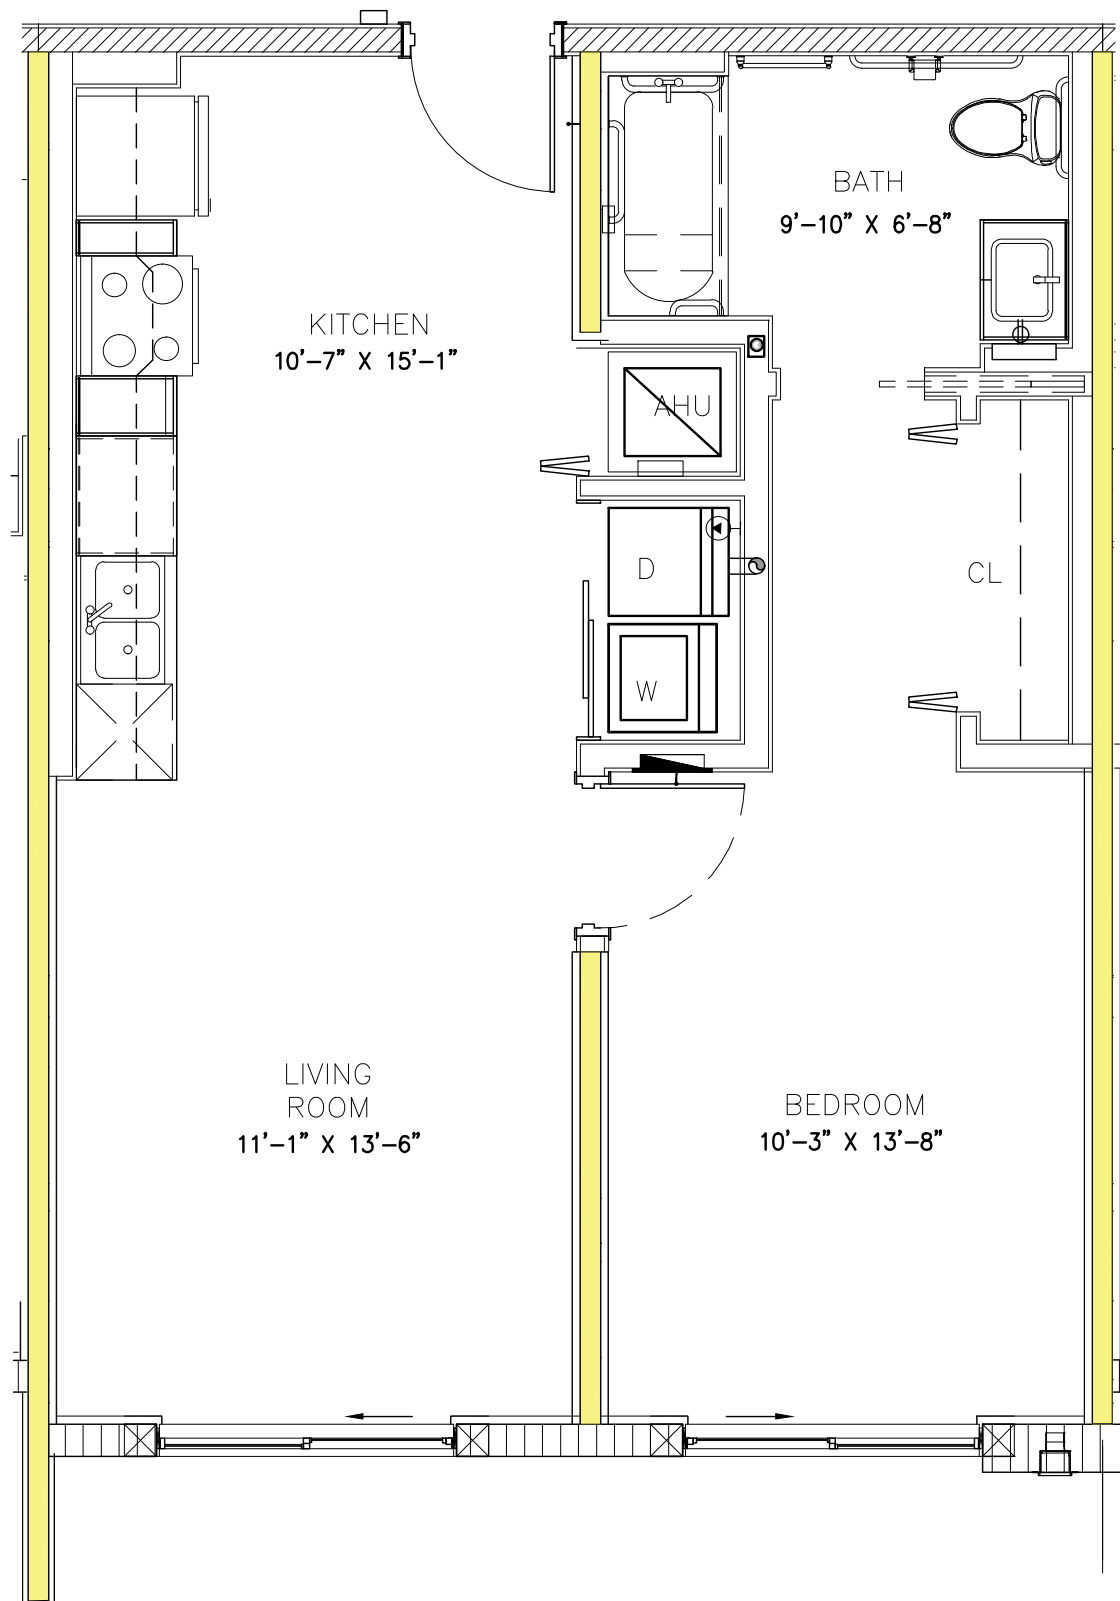

A/C AREA

751 S.F.

SCALE: 1/4" = 1'-0"

ANF GROUP, INC.
MIAMI, FLORIDA

UNIT -
SOL VISTA - CASA DEVON II

BURGOS
LANZA
ARCHITECTS & PLANNERS

UNIT A3.1 UFAS

A/C AREA	630 S.F.
BALCONY	70 S.F.

SCALE: 1/4" = 1'-0"

ANF GROUP, INC.
MIAMI, FLORIDA

UNIT -
SOL VISTA - CASA DEVON II

BURGOS
LANZA
ARCHITECTS & PLANNERS

UNIT A3.2 UFAS

A/C AREA

630 S.F.

SCALE: 1/4" = 1'-0"