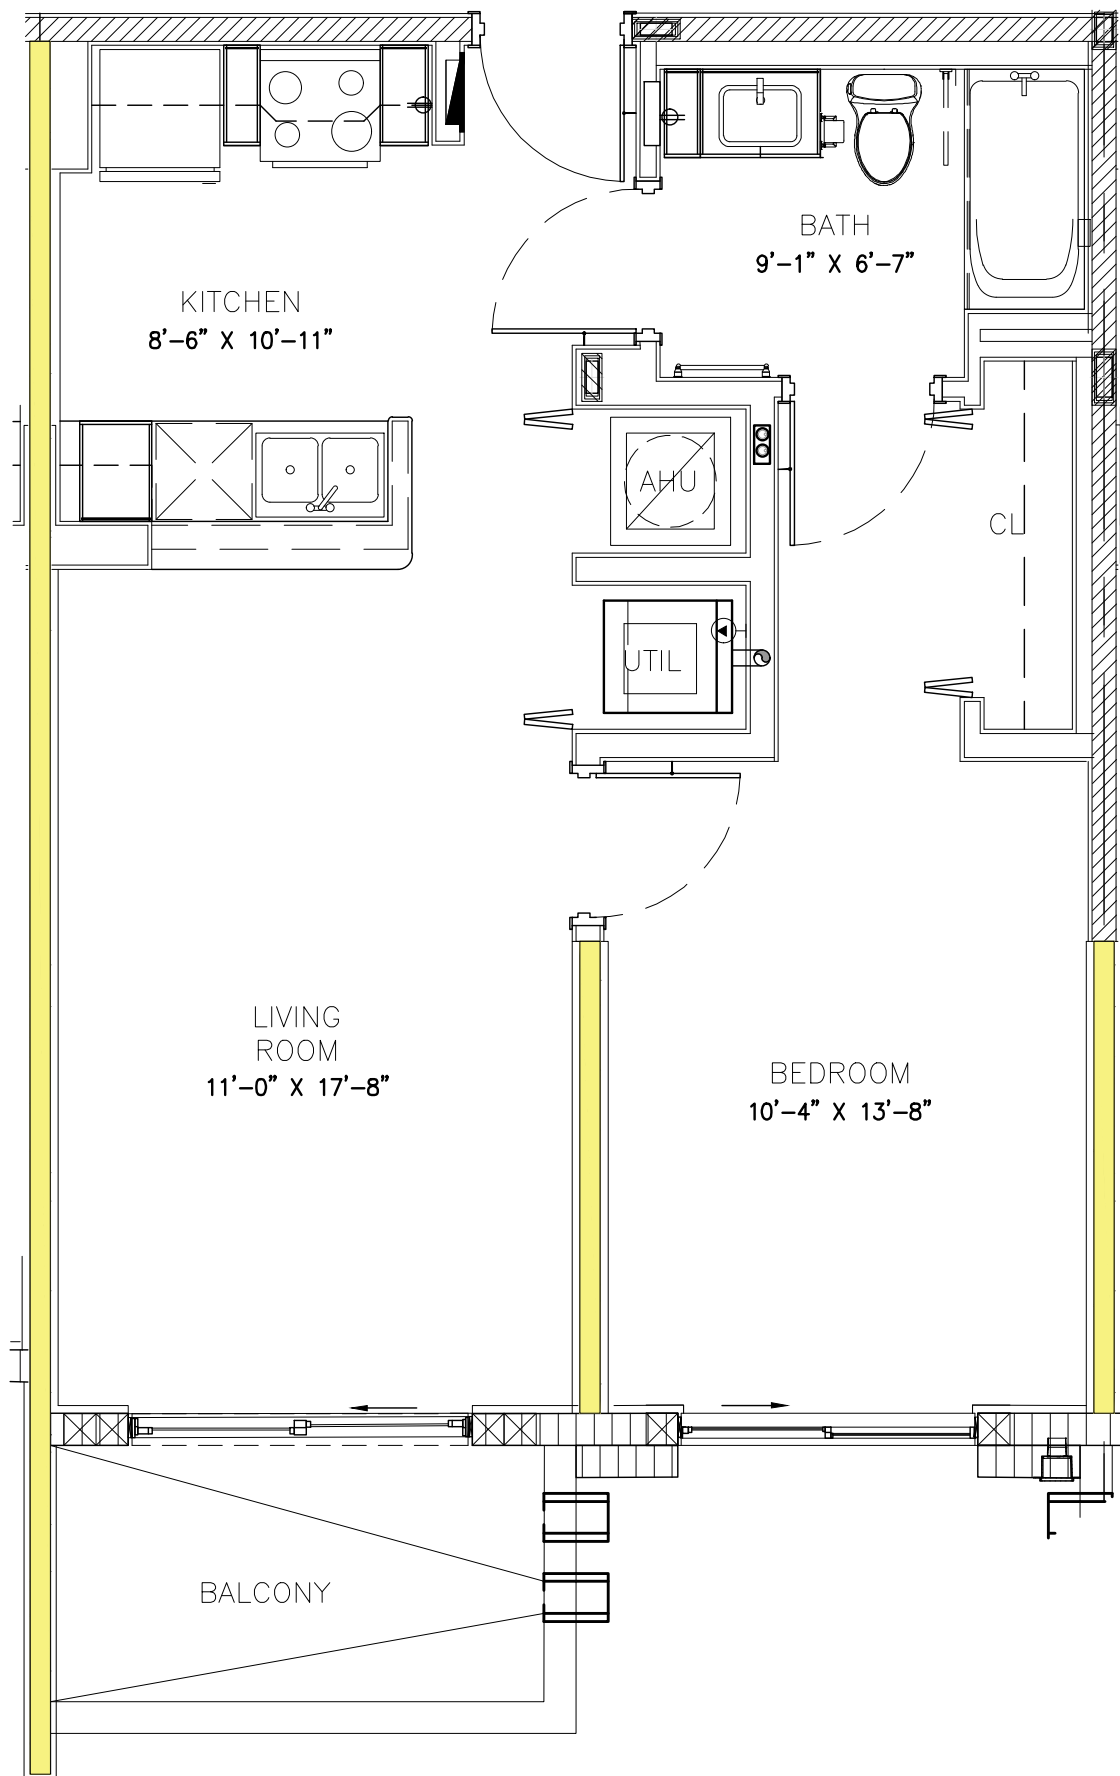

UNIT A1.6

A/C AREA	660 S.F.
BALCONY	128 S.F.

SCALE: 1/4" = 1'-0"

ANF GROUP, INC.
MIAMI, FLORIDA

UNIT -
SOL VISTA - CASA DEVON II

BURGOS
LANZA
ARCHITECTS & PLANNERS

UNIT A1.7

A/C AREA	660 S.F.
BALCONY	60 S.F.

SCALE: 1/4" = 1'-0"

ANF GROUP, INC.
MIAMI, FLORIDA

UNIT -
SOL VISTA - CASA DEVON II

BURGOS
LANZA
ARCHITECTS & PLANNERS

UNIT A1.8

A/C AREA

630 S.F.

SCALE: 1/4" = 1'-0"