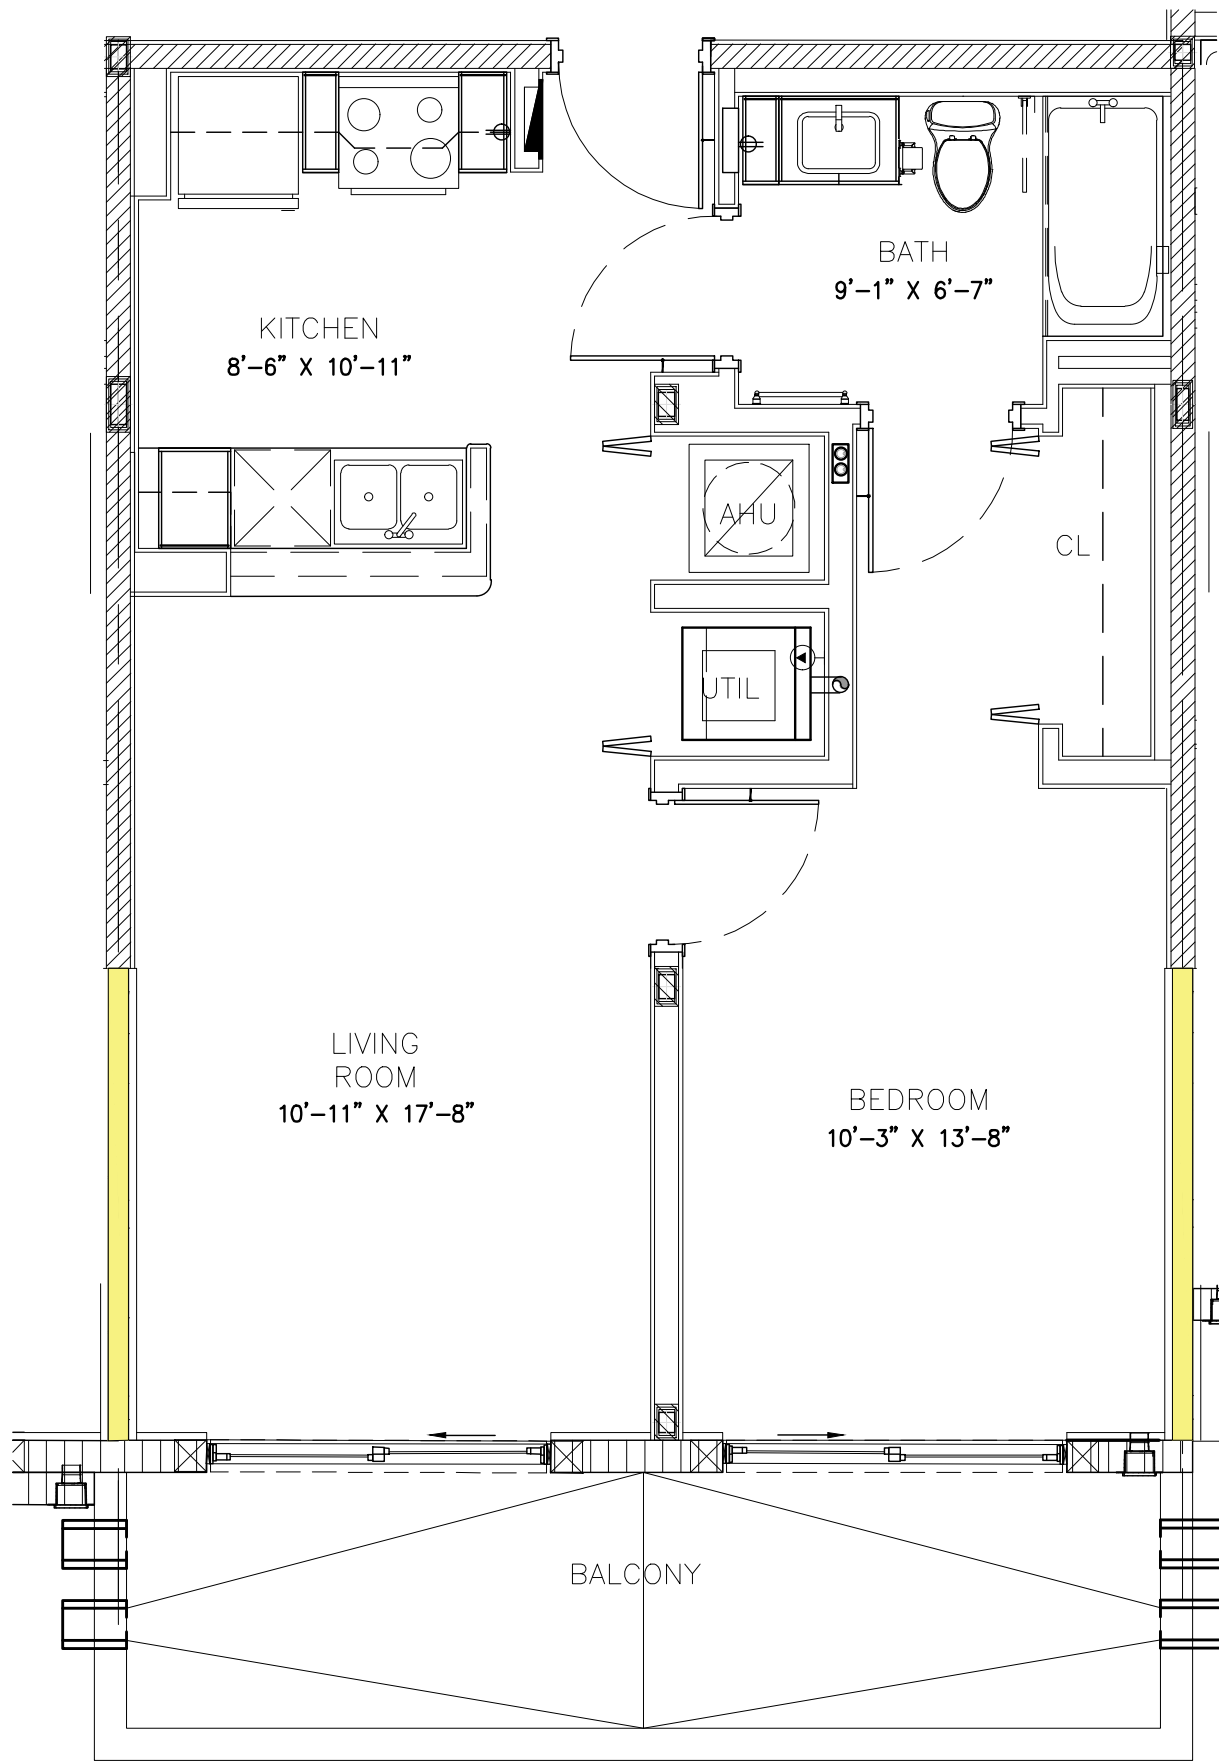

UNIT -
SOL VISTA - CASA DEVON II

BURGOS
LANZA
ARCHITECTS & PLANNERS

UNIT A1.5

A/C AREA	660 S.F.
BALCONY	128 S.F.

SCALE: 1/4" = 1'-0"

ANF GROUP, INC.
MIAMI, FLORIDA

UNIT -
SOL VISTA - CASA DEVON II

BURGOS
LANZA
ARCHITECTS & PLANNERS