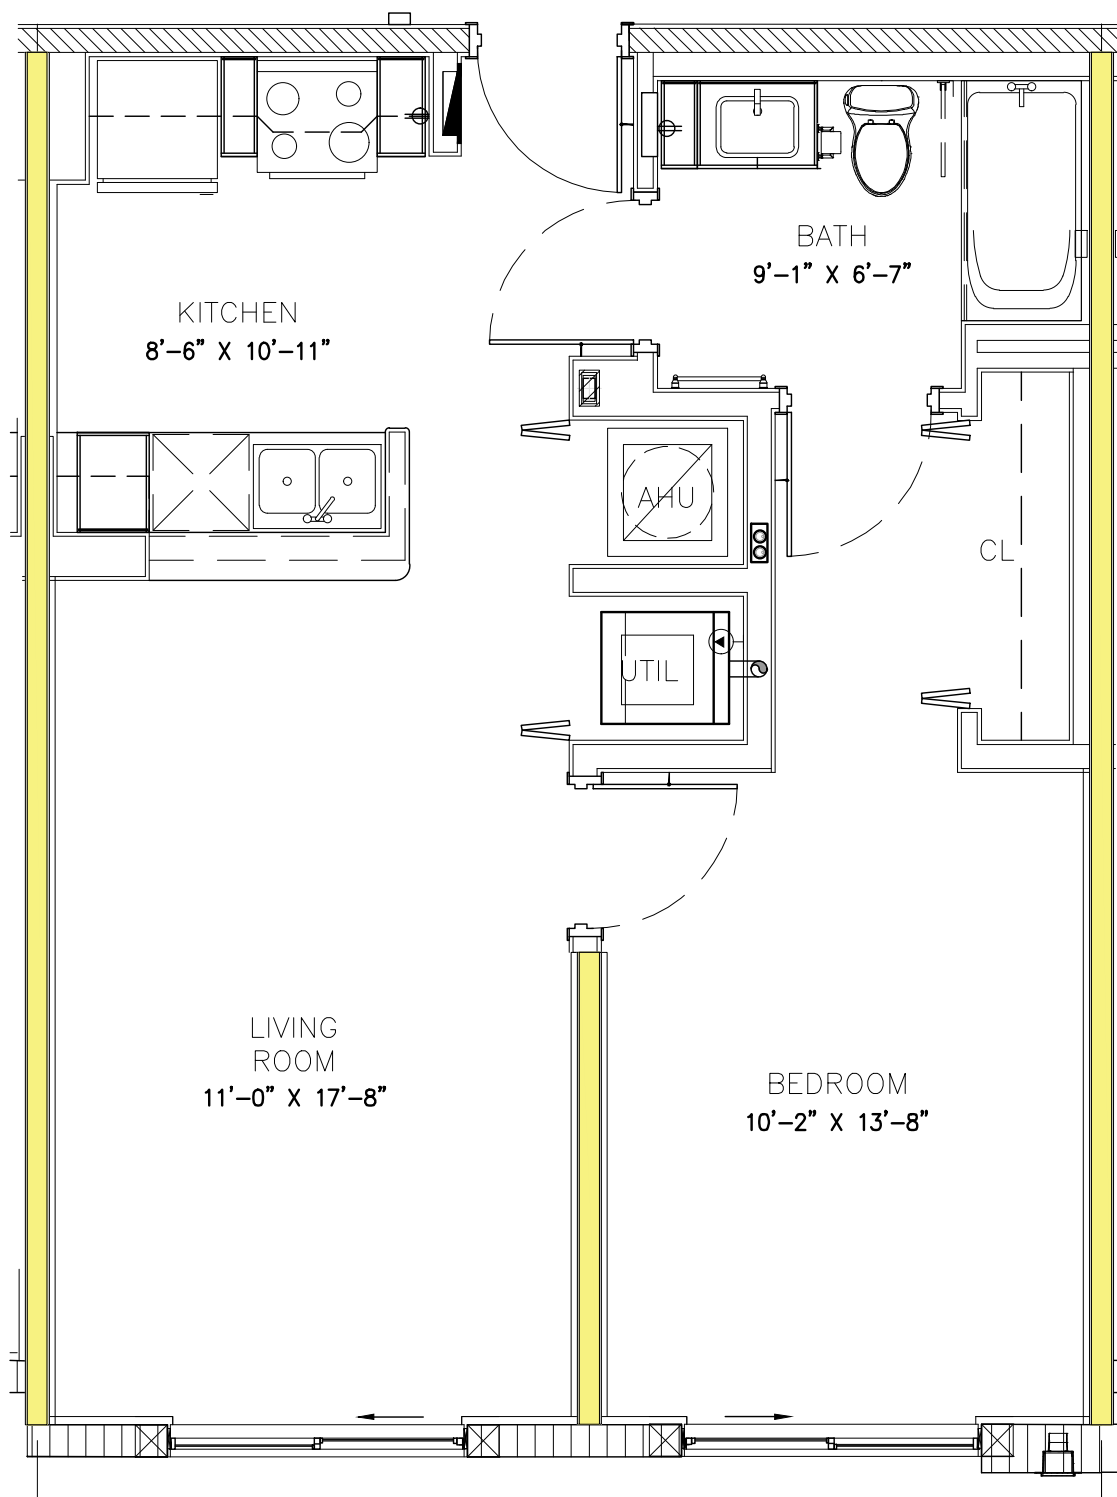

UNIT A1.10

A/C AREA

660 S.F.

SCALE: 1/4" = 1'-0"

ANF GROUP, INC.
MIAMI, FLORIDA

UNIT -
SOL VISTA - CASA DEVON II

BURGOS
LANZA
ARCHITECTS & PLANNERS