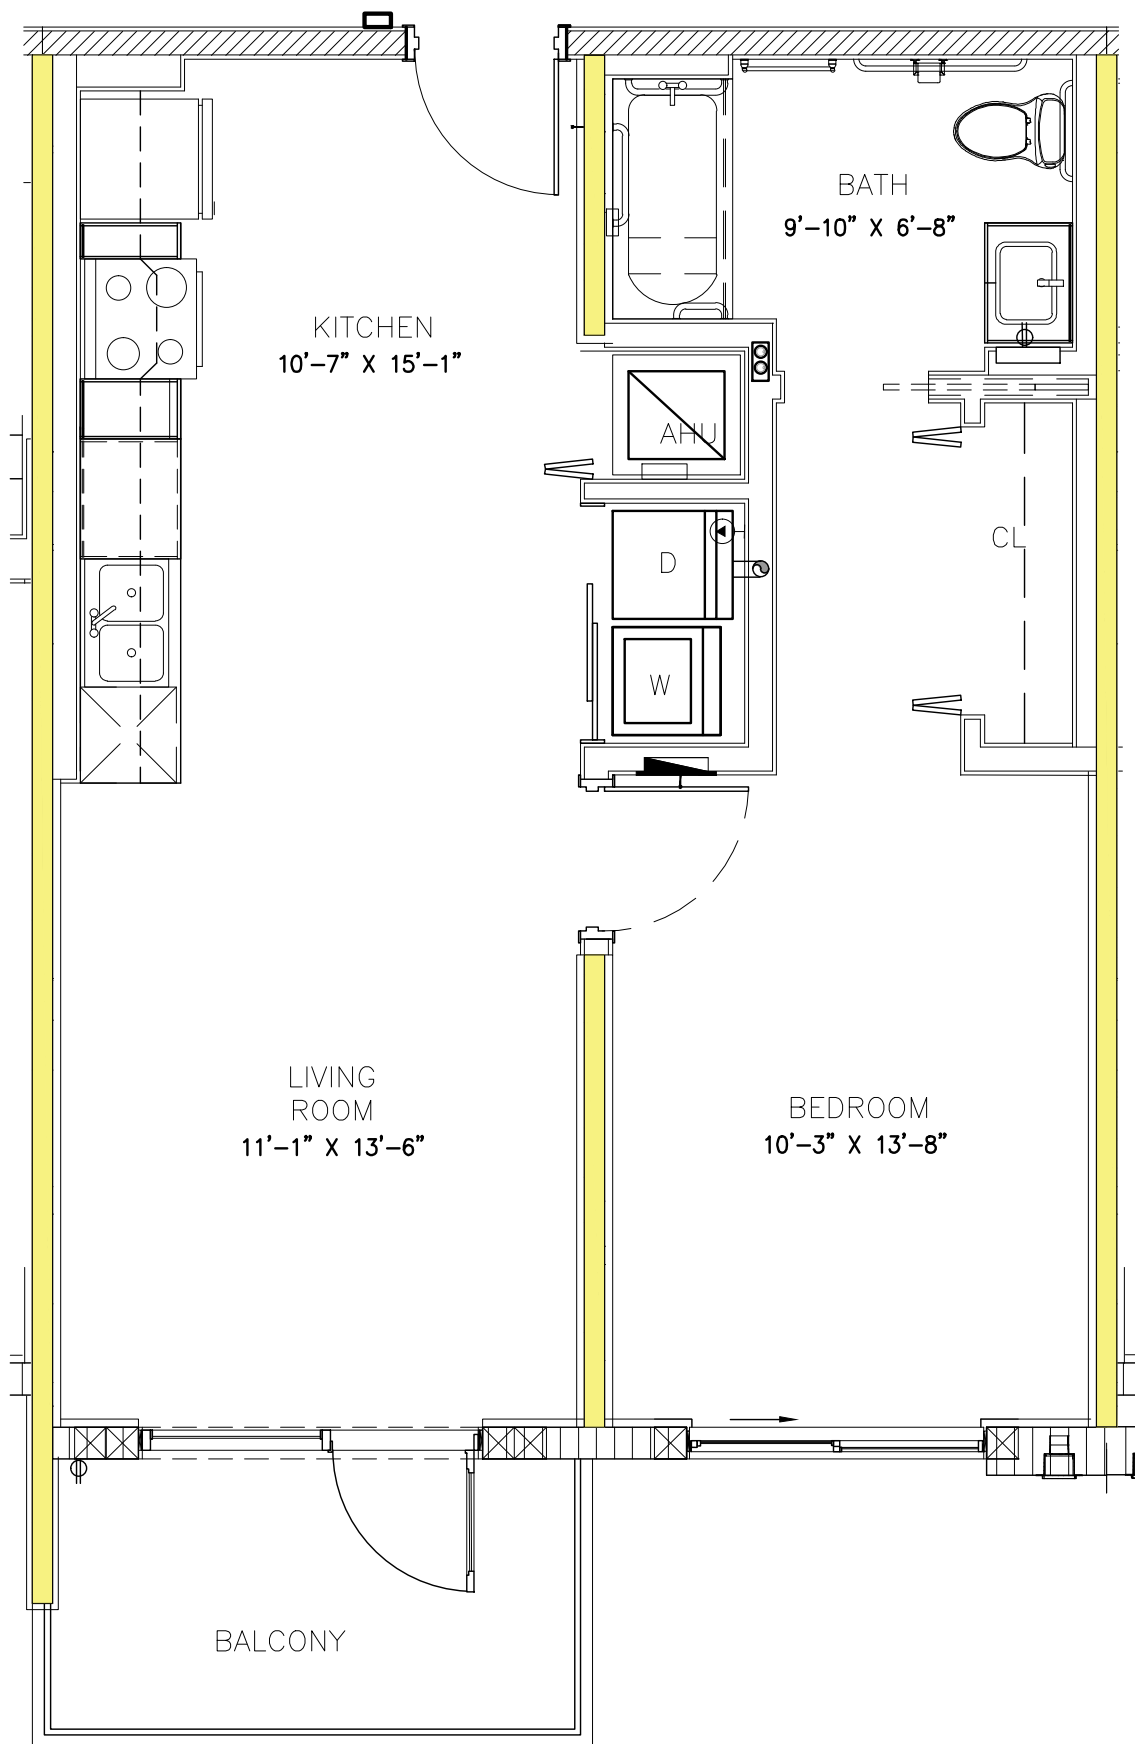

A/C AREA

751 S.F.

SCALE: 1/4" = 1'-0"

ANF GROUP, INC.
MIAMI, FLORIDA

UNIT -
SOL VISTA - CASA DEVON II

BURGOS
LANZA
ARCHITECTS & PLANNERS

UNIT A3.1 UFAS

A/C AREA	630 S.F.
BALCONY	70 S.F.

SCALE: 1/4" = 1'-0"

ANF GROUP, INC.
MIAMI, FLORIDA

UNIT -
SOL VISTA - CASA DEVON II

BURGOS
LANZA
ARCHITECTS & PLANNERS

UNIT A3.2 UFAS

A/C AREA

630 S.F.

SCALE: 1/4" = 1'-0"