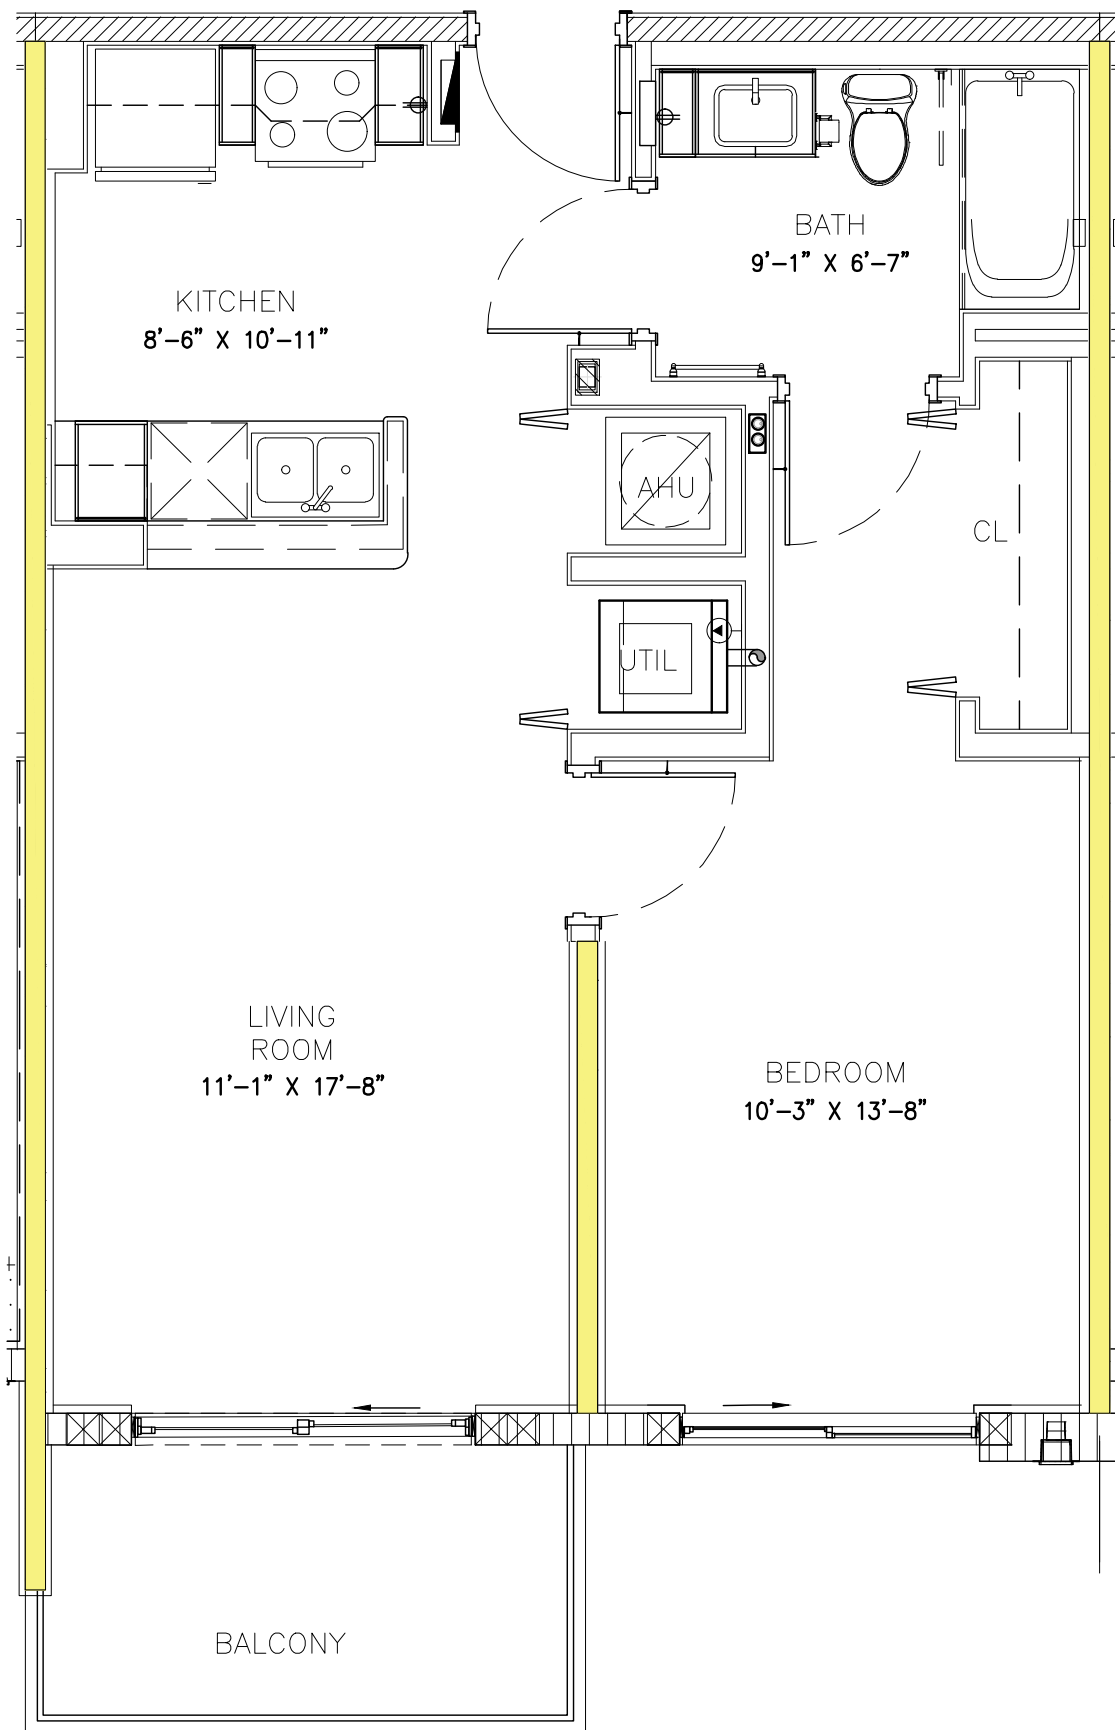

UNIT A1.1

A/C AREA

630 S.F.

SCALE: 1/4" = 1'-0"

ANF GROUP, INC.
MIAMI, FLORIDA

UNIT -
SOL VISTA - CASA DEVON II

BURGOS
LANZA
ARCHITECTS & PLANNERS

UNIT A1.2

A/C AREA	660 S.F.
BALCONY	64 S.F.

SCALE: 1/4" = 1'-0"

ANF GROUP, INC.
MIAMI, FLORIDA

UNIT -
SOL VISTA - CASA DEVON II

BURGOS
LANZA
ARCHITECTS & PLANNERS

UNIT A1.3

A/C AREA

660 S.F.