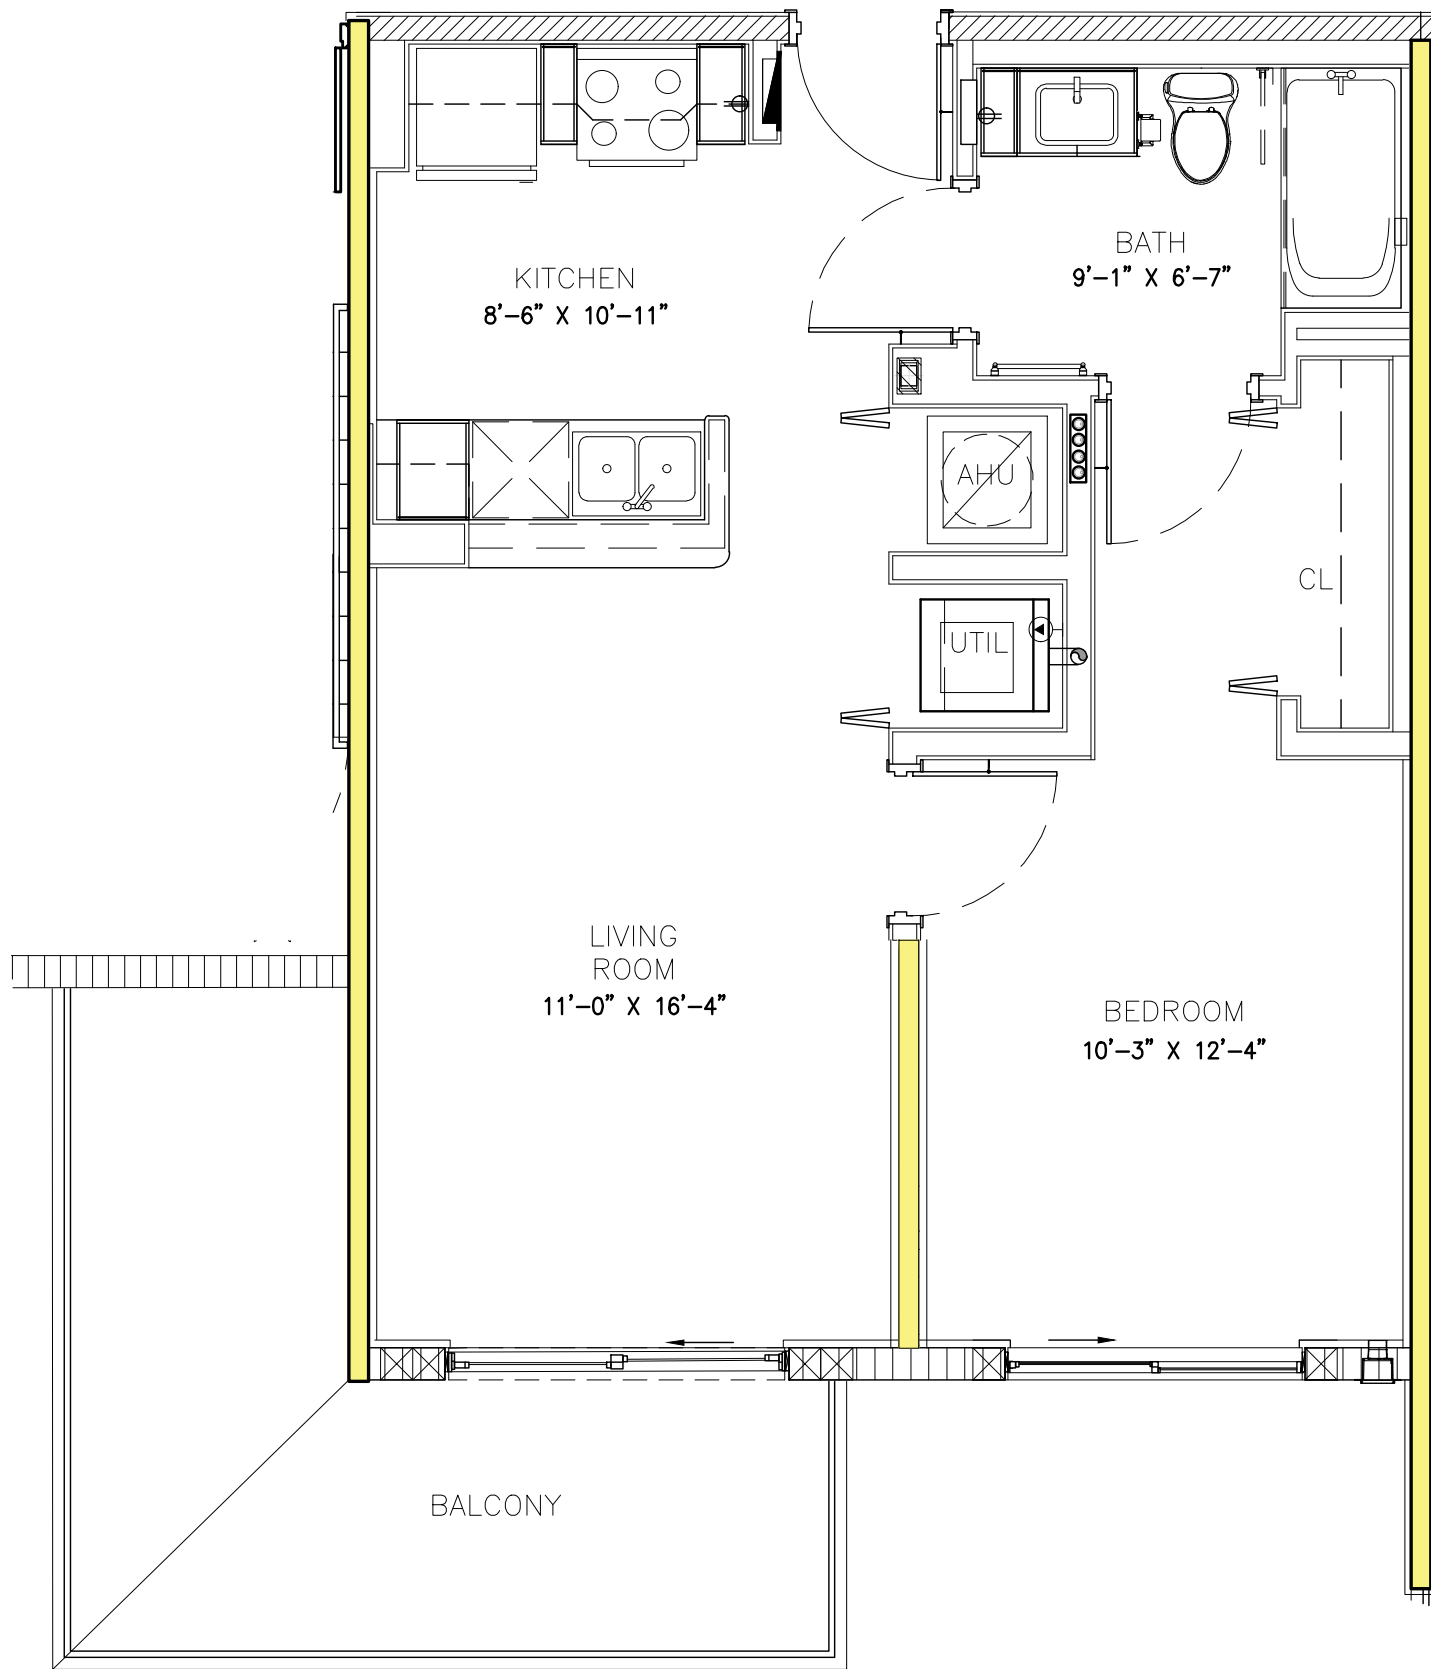

UNIT A1.9

A/C AREA	630 S.F.
BALCONY	160 S.F.

SCALE: 1/4" = 1'-0"

ANF GROUP, INC.
MIAMI, FLORIDA

UNIT -
SOL VISTA - CASA DEVON II

BURGOS
LANZA
ARCHITECTS & PLANNERS