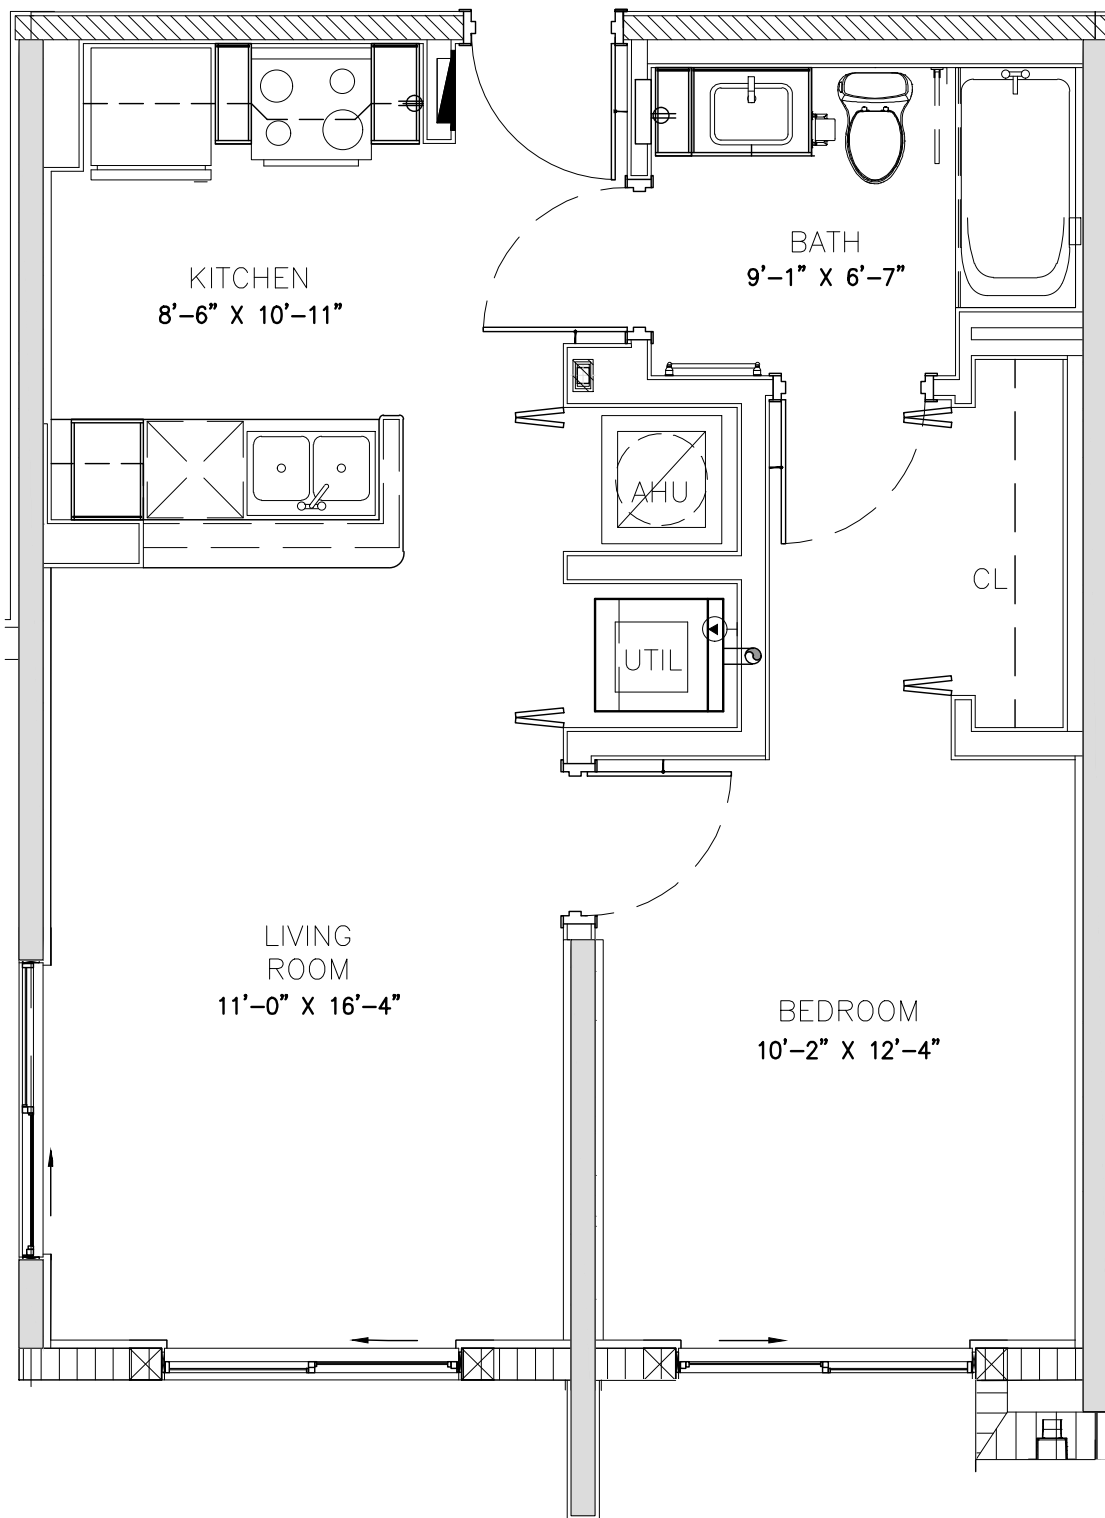

UNIT -
SOL VISTA - CASA DEVON II

BURGOS
LANZA
ARCHITECTS & PLANNERS

UNIT A1.5

A/C AREA	660 S.F.
BALCONY	128 S.F.

SCALE: 1/4" = 1'-0"

ANF GROUP, INC.
MIAMI, FLORIDA

UNIT -
SOL VISTA - CASA DEVON II

BURGOS
LANZA
ARCHITECTS & PLANNERS

UNIT A1.6

A/C AREA	660 S.F.
BALCONY	128 S.F.

SCALE: 1/4" = 1'-0"

ANF GROUP, INC.
MIAMI, FLORIDA

UNIT -
SOL VISTA - CASA DEVON II

BURGOS
LANZA
ARCHITECTS & PLANNERS

UNIT A1.7

A/C AREA	660 S.F.
BALCONY	60 S.F.

SCALE: 1/4" = 1'-0"

ANF GROUP, INC.
MIAMI, FLORIDA

UNIT -
SOL VISTA - CASA DEVON II

BURGOS
LANZA
ARCHITECTS & PLANNERS

UNIT A1.8

A/C AREA

630 S.F.

SCALE: 1/4" = 1'-0"